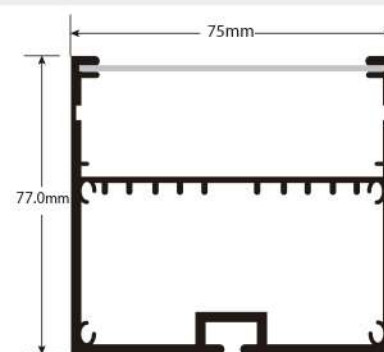

Dibujo Técnico

Garantía

2 años

En toda la gama de perfiles Iludec