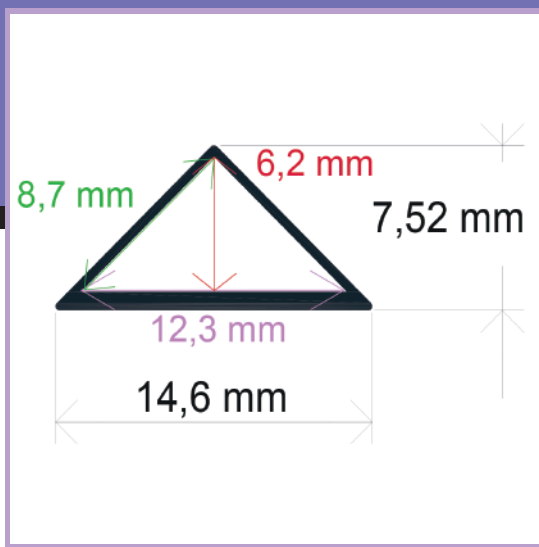

INFORMACIÓN TÉCNICA

PERFIL DE ALUMINIO 14,57 mm. x 7,4 mm. x 1.000 mm

Barra en aluminio anodizado acabado en plata.

El acabado anodizado protege contra el paso del tiempo.

Se sirve en barras de 2 m.

Peso por metro de perfil: 49,1 gr. Cada barra sin difusor: 98,2 gr.

Caja de 400 metros / 200 barras.

Peso de la caja: 21,4 Kg.

Medidas de la caja: 204 x 18 x 10 cm.

PERFIL SENCILLO

Ref. 161508

DIBUJO TÉCNICO

2 AÑOS en toda la gama
GARANTÍA de perfiles Iludec

Modo de colocación