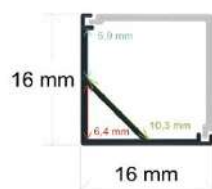

Ref:

161616

Producto

Perfil LED de esquina con el difusor ángulo recto de 16 mm x 16 mm

1. Se sirve en barras de 2 m.
  2. Dos tapas por barra.
  3. Cuatro grapas por barra.
  4. Difusor opal de 2 m.
  5. Caja de 200 metros/100 barras.
  6. Peso caja 23,8 Kg.
  7. Medida caja: 204x18x13 cm.
2. FS02 ZK02

PVR

6,81