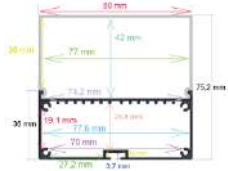

Ref:	168075
Producto	Perfil LED de superficie con opción colgante de 80 mm x 75,2 mm 1. Se sirve en barras de 2 m. 2. Dos tapas por barra. 3. Difusor opal de 2 m. 4. Caja de 20 metros / 10 barras. 5. Peso de la caja 30.4 Kg 6. Medidas de la caja: 206x18x31 cm. FS09 CMLC Accesorios (no incluidos) Para colgar: Ref. 165000. Ref. 165001. Ref. 165013 Para sujetar en el techo con hueco libre atrás: Ref. 165002 Para alargar: Ref. 165007 Esquina plana 90º: Ref. 165008 Esquina vertical 90º: Ref. 165009
PVR	73,46