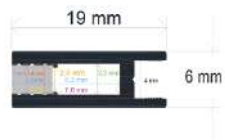

11. Superficie

19

Ref:	160619
Producto	Perfil LED extrafino de superficie de 6 mm x 19 mm 1. Se sirve en barras de 2 m. 2. Incluye difusor opal de 1 m. --Información de la caja de fábrica: Incluye 50 barras (100 m.) Peso: 19,9 Kg. Medidas: 205x17x15 cm. (FS11) Accesorios recomendados no incluidos: Ref.- 165830, Ref.-165005
PVR	16,38