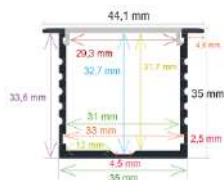

Ref:

164435

Producto

Perfil LED empotrable en techos o paredes de 44,1 mm x 35 mm

1. Se sirve en barras de 2 m.
  2. Dos tapas por barra.
  3. Difusor opal de 2 m.
  4. Caja de 50 metros / 25 barras.
  5. Peso de la caja: 28.4Kg.
  6. Medidas de la caja: 204x18x17 cm.
2. FS10
   Accesorios (no incluidos)
   Para empotrar: Ref.- 165004

PVR

31,34