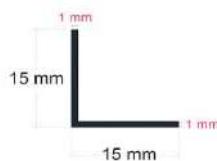

Ref:	161515
Producto	Perfil LED de 15 mm x 15 mm 1. Se sirve en barras de 2 m. 2. Dos tapas por barra. 3. Difusor opal de 2 m. 4. Caja de 200 metros / 100 barras. 5. Peso de la caja: 30.3 Kg. 6. Medidas de la caja: 204x11x11 cm. FS12
PVR	7,48