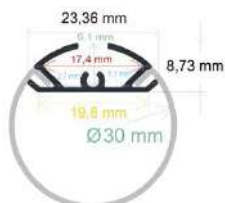

Ref:
Producto

16430
Perfil LED cilíndrico de $\varnothing$ 30 mm
1. Se sirve en barras de 2 m.
2. Dos tapas por barra.
3. Difusor opal de 2 m.
4. Caja de 60 metros / 30 barras.
5. Peso de la caja 33 Kg.
6. Medidas de la caja: 201x19x19 cm.
FS03
Accesorios (no incluidos)
Para colgar: Ref. 165000. Ref. 165001. Ref. 165013
Para alargar: Ref. 165005. Ref. 165007
Esquina plana de 90°: Ref. 165008
Esquina vertical de 90°: Ref. 165009

PVR

15,67