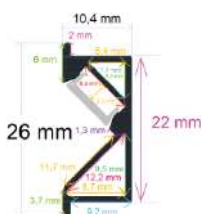

4. Muebles

4

Ref:
Producto

162610

Perfil LED para muebles especialmente de cocina de 26 mm x 10,4 mm

1. Se sirve en barras de 2 m.
2. Dos tapas por barra.
3. Difusor opal de 2 m.
4. Caja de 100 metros / 50 barras.
5. Peso de la caja 21,5 Kg.
6. Medidas de la caja: 204x18x10 cm.

FS04

PVR

13,25

Ref:
162620
Producto
Perfil LED para muebles con iluminación bidireccional de 26,9 mm x 20 mm

1. Se sirve en barras de 2 m.
2. Difusor opal de 2 m.
3. Tapas no incluidas.
4. Caja de 100 metros / 50 barras.
5. Peso de la caja 26,5 Kg.
6. Medidas de la caja: 204x18x15 cm.