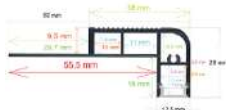

7. Escalera

2

Ref:	166826
Producto	Perfil LED para escaleras de 68 mm x 26 mm 1. Se sirve en barras de 2 m. 2. Dos tapas por barra. 3. Difusor opal de 2 m. 4. Caja de 40 metros / 20 barras. 5. Peso de la caja 27,5 Kg. 6. Medidas de la caja: 204x18x15 cm.
PVR	38,47