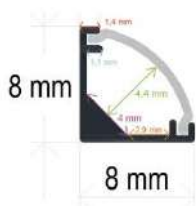

ILUDEC

2022
ENERO
TARIFA
DE PRECIOS
DE PERFILES

1. Rodapié

1

Ref:

168016

Producto

Perfil LED para rodapié o pared de 80 mm x 16,1 mm

1. Se sirve en barras de 2 m.
2. Dos tapas por barra.
3. Difusor opal de 2 m.
4. Caja de 20 metros / 10 barras.
5. Peso de la caja 21,9 Kg.
6. Medidas de la caja: 204x18x13 cm.

PVR

50,75

2. Esquina

7

Ref:

16881

Producto

Perfil LED extrafino de esquina con el difusor curvo de 8 mm x 8 mm

1. Se sirve en barras de 2 m.
2. Dos tapas por barra.
3. Cuatro grapas por barra.
4. Difusor opal de 2 m.
5. Caja de 800 metros / 400 barras.
6. Peso de la caja 35,5 Kg.
7. Medidas de la caja: 204x18x13 cm.