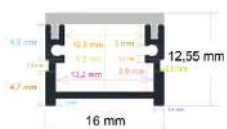

Ref:	161613
Producto	Perfil LED empotrable en el suelo de interiores de 16 mm x 12,55 mm 1. Se sirve en barras de 2 m. 2. Dos tapas por barra. 3. Cuatro grapas por barra. 4. Difusor opal de 2 m. 5. Caja de 200 metros / 100 barras. 6. Peso de la caja 31,8 Kg. 7. Medidas de la caja: 204x18x13 cm.
PVR	10,40