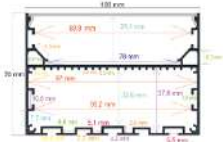

Ref:

1610070

Producto

Perfil LED para instalar de forma suspendida de 100 mm x 70 mm

1. Se sirve en barras de 2 m.
2. Dos tapas por barra.
3. Difusor opal de 2 m.
4. Caja de 20 metros / 10 barras.
5. Peso de la caja 42.9 Kg.
6. Medidas de la caja: 206x59x12 cm.

FS09

Accesorios (no incluidos)

Para colgar: Ref. 165000. Ref. 165001. Ref. 165013

Para sujetar en el techo con hueco libre atrás: Ref. 165002. Ref. 165003. Ref.165011

Para alargar: Ref. 165005. Ref. 165007. Ref. 165010

Esquina plana de 90º: Ref. 165008

Esquina vertical de 90º: Ref. 165009

PVR

98,17