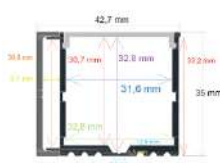

Ref: 164235
Producto Perfil LED de superficie con iluminación lateral y opción colgante de 42,7 mm x 35 mm
1. Se sirve en barras de 2 m.
2. Dos tapas por barra.
3. Difusor opal de 2 m.
4. Caja de 80 metros/40 barras.
5. Peso de la caja 63.1 Kg.
6. Medidas de la caja: 204x14x18 cm.
FS11

Accesorios (no incluidos)
Para colgar: Ref. 165000. Ref. 165001. Ref.165013 Ref.-16560

PVR 45,59