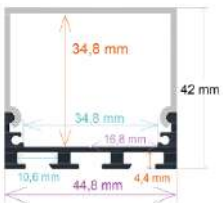

Ref:

164542

Producto

Perfil LED de superficie con opción colgante de 44,8 mm x 42 mm

1. Se sirve en barras de 2 m.
2. Dos tapas por barra.
3. Difusor opal de 2 m.
4. Caja de 40 metros / 20 barras.
5. Peso de la caja 26,9 Kg
6. Medidas de la caja: 204x18x17 cm

FS09

Accesorios (no incluidos)

Para colgar: Ref. 165000. Ref. 165001. Ref. 165013

Para sujetar en el techo con hueco libre atrás: Ref. 165002. Ref. 165003

Para alargar: Ref. 165005. Ref. 165007

Esquina plana 90º: Ref. 165008

Esquina vertical 90º: Ref. 165009

PVR

41,27