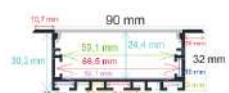

Ref:
Producto

169032

Perfil LED para empotrar de 90 mm x 32 mm

1. Se sirve en barras de 2 m.
2. Dos tapas por barra.
3. Difusor opal de 2 m.

--Información de la caja de fábrica: Incluye 10 barras (20 m.) Peso: 26,4 Kg. Medidas: 210x16x18 cm. (FS10 CMLC)

Accesorios recomendados no incluidos:

Aplicador de suspensión:

Cable de 1 m. Ref.- 165001. Cable de 2 m. Ref.- 165000. Cable de 3 m. Ref.- 165013

Pinza para empotrar: Ref.- 165004. Ref.- 165006. Ref.- 165012

Conector para unir perfiles en línea: Ref.- 165005 Ref.- 165007.

Conector para unir en esquina: Ref. 165008. Ref. 165009

PVR

60,10