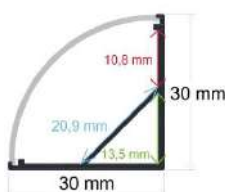

Ref:

163030

Producto

Perfil LED de esquina con el difusor curvo de 30 mm x 30 mm

1. Se sirve en barras de 2 m.
  2. Dos tapas por barra.
  3. Cuatro grapas por barra.
  4. Difusor opal de 2 m.
  5. Caja de 80 metros / 40 barras.
  6. Peso de la caja 26.7 Kg.
  7. Medidas de la caja: 204x18x13 cm.
2. FS02

PVR

18,73