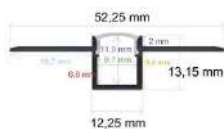

Ref: 165213

Producto

Perfil LED para empotrar en una obra de 52,25 mm x 13,15 mm

1. Se sirve en barras de 2 m.
  2. Dos tapas por barra.
  3. Difusor opal de 2 m .
  4. Caja de 100 metros / 50 barras.
  5. Peso de la caja 25.3 Kg.
  6. Medidas de la caja: 204x18x17 cm.
2. FS08
   Accesorios (no incluidos)
   Difusor 30 m. Opal: Ref. 1601101. Transparente: Ref. 1601102

PVR 18,95