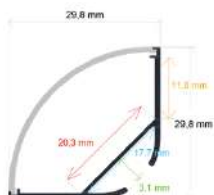

Ref:

162929

Producto

Perfil LED colgante con difusor curvo de 29,8 mm x 29,8 mm

1. Se sirve en barras de 2 m.
  2. Dos tapas por barra.
  3. Difusor opal de 2 m.
  4. Caja de 100 metros / 50 barras.
  5. Peso de la caja 24.6 Kg.
  6. Medidas de la caja: 204x18x15 cm.
2. FS09
   Accesorios (no incluidos)
   Para colgar: Ref. 165000. Ref. 165001. Ref. 165013
   Para alargar: Ref. 165005. Ref. 165007

PVR

15,67