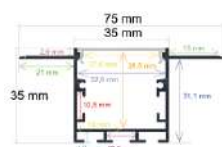

Ref: 167435

Producto

Perfil LED para empotrar en una obra con opción colgante de 75 mm x 35 mm

1. Se sirve en barras de 2 m.
2. Dos tapas por barra.
3. Difusor opal de 2 m.
4. Caja de 40 metros / 20 barras.
5. Peso de la caja: 26.35 Kg.
6. Medidas de la caja: 204x24x24 cm.

PVR

41,32