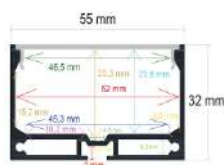

Ref:

165532

Producto

Perfil LED de superficie con opción colgante de 55 mm x 32 mm

1. Se sirve en barras de 2 m.
2. Dos tapas por barra.
3. Difusor opal de 2 m.
4. Caja de 30 metros / 15 barras.
5. Peso de la caja: 27.8 Kg.
6. Medidas de la caja: 204x18x13 cm.

FS09

Accesorios (no incluidos)

Difusor largo 30 m.: Opal Ref.- 1601451 / Transparente Ref.- 1601452

Para colgar: Ref.- 165000. Ref.- 165001. Ref.- 165013

Para alargar: Ref.- 165005. Ref.- 165007.

Esquina plana 90º: Ref.- 165008

Esquina vertical 90º: Ref.- 165009

PVR

51,29