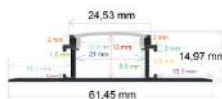

Ref: 166214

Producto

Perfil LED para empotrar en una obra de 61,45 mm x 14,97 mm

1. Se sirve en barras de 2 m.
2. Dos tapas por barra.
3. Difusor opal de 2 m.
4. Caja de 100 metros / 50 barras.
5. Peso de la caja: 26 Kg.
6. Medidas de la caja: 204x24x24 cm.

PVR

19,59

9. Colgables