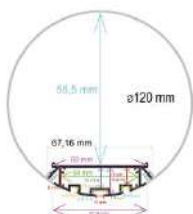

Ref:
Producto

164120

Perfil LED cilíndrico extra grande de $\varnothing$ 120 mm

1. Se sirve en barras de 2 m.
2. Dos tapas por barra.
3. Difusor opal de 2 m.
4. Caja de 20 metros / 10 barras
5. Peso de la caja 33.2 Kg.
6. Medidas de la caja: 206x33x37cm

FS03 CMLC

Accesorios (no incluidos)

Para colgar: Ref. 165000. Ref. 165001. Ref. 165013

Para alargar: Ref. 165005. Ref. 165007.

Esquina plana de 90°: Ref. 165008

Esquina vertical de 90°: Ref. 165009

PVR

86,82